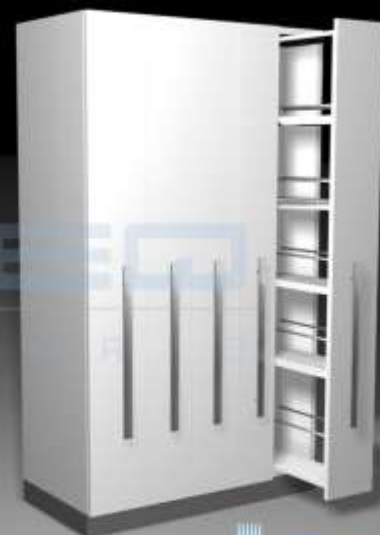

TOMAS DE SERVICIOS (sobre medida de isla/gabinete)

- Estructuras diseñadas específicamente en función con el resto de la línea.

ARMARIOS (90cm / 120cm) Alto. 190 cm

- Armarios de guarda
- de suministros
- de seguridad
- tipo closet
- tipo gabinete (cajones y/o puertas de distribución interna)
- tipo exhibidor (vitrina)

Puerta abatible/corrediza

- ENTREPAÑOS AJUSTABLES
- CERRADURA (OPCIONAL)
- PUERTAS ABATIBLES
- PUERTAS CORREDIZAS
- PANORÁMICAS
- CIEGAS
- CRISTAL / POLICARBONATO

INCLUYENDO EN EL PROCESO DE FABRICACIÓN LOS HERRAJES IDEALES PARA COMPLEMENTAR SU FUNCIÓN.