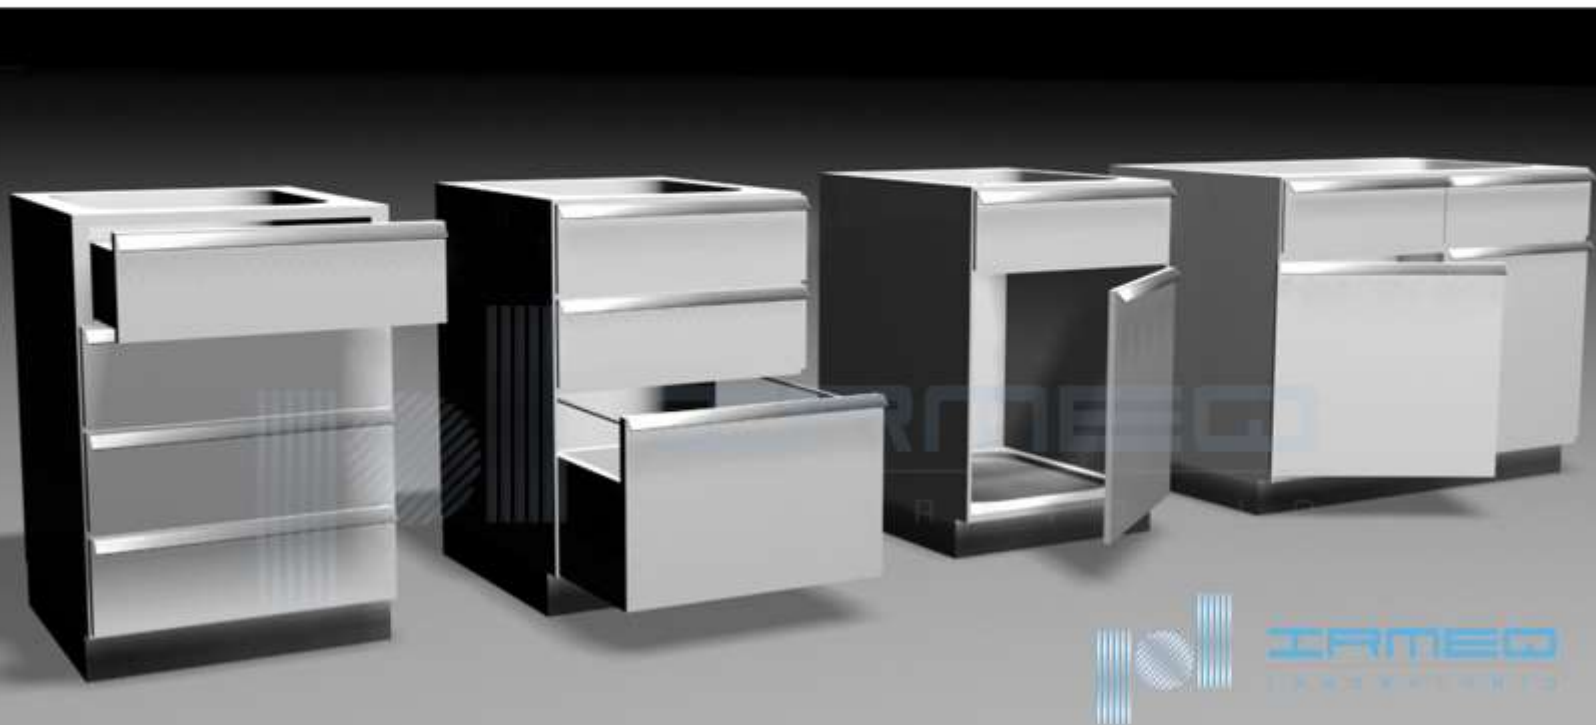

# MOBILIARIO

Un sistema modular que provee soluciones para los espacios científicos. Cada tarea dentro de su laboratorio se realizará con las condiciones óptimas de espacio, flujo de procesos y ergonomía. Los módulos IRMEQ proveen mesas con altura de trabajo y altura de reporte, unidades a muro, módulos centrales (en isla) y accesorios que pondrán todo en el lugar adecuado.

## GABINETES

Gabinete sencillo (45cm / 60cm ancho)

- 4 cajones
- 3 cajones (archivo)
- Gabinete con puerta
- Gabinete puerta - cajón
- Gabinete puerta - faldón (lavamanos o tarja)

Altura de mesa para Trabajo: 90cm

Altura de mesa para Reporte: 75cm

\*Gabinetes dobles de 90cm / 120cm ancho

IRMEQ  
LABORATORIOS

Gabinete tipo alacena a muro (30cm x 60cm)

- Puertas abatible/corrediza
- Panorámico/ciego
- Entrepaños ajustables

Gabinete tipo alacena en isla (30cm x 60cm)

- Puertas abatible/corrediza
- Panorámico/ciego
- Accesos por ambas caras
- Entrepaños ajustables

+Detalles en acero inoxidable pulido satinado