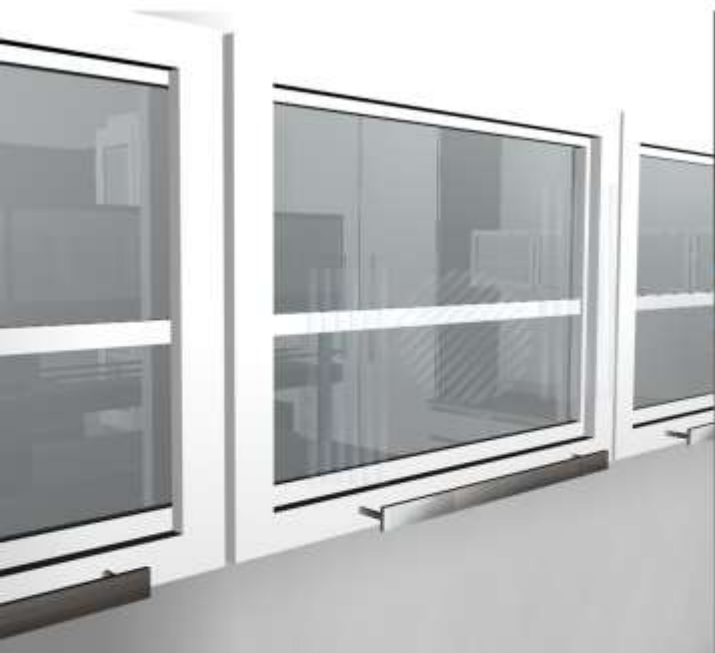

Altura de mesa para Reporte: 75cm

\*Gabinetes dobles de 90cm / 120cm ancho

IRMEQ  
LABORATORIOS

Gabinete tipo alacena a muro (30cm x 60cm)

- Puertas abatible/corrediza
- Panorámico/ciego
- Entrepaños ajustables

Gabinete tipo alacena en isla (30cm x 60cm)

- Puertas abatible/corrediza
- Panorámico/ciego
- Accesos por ambas caras
- Entrepaños ajustables

+Detalles en acero inoxidable pulido satinado